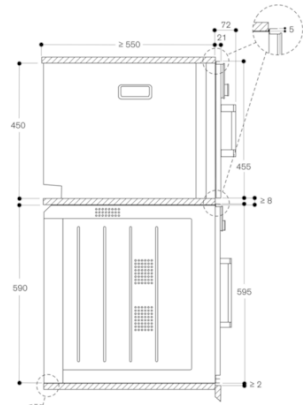

Основные характеристики

Цвет фронтальной панели антрацит
Встраиваемый/ свободностоящий Встроенный
Открытие двери Поворотная дверь
Размеры ниши для встраивания (мм) 450-450 x 560-560 x 550
Размеры прибора (мм) 455 x 590 x 540
Размеры прибора в упаковке (мм) (ВxШxГ) 575 x 660 x 690
Материал панели управления стекло
Материал двери стекло
Вес нетто (кг) 40,711
Сертификат соответствия Australia Standards, CCC, CE, China, China ROHS 20, Eurasian, G-Mark, Ukraine, VDE
Длина сетевого кабеля (см) 175
EAN-код 4242006278205

Варианты исполнения

BSP221101
Пароварка серии 200
Окраска стекла, цвет Gaggenau антрацит
Ширина 60 см
Навес двери слева
Панель управления сверху

GAGGENAU

BSP220101
Пароварка серии 200
Окраска стекла, цвет Gaggenau
антрацит
Ширина 60 см
Навес двери справа
Панель управления сверху

Изготовлено 2020-03-18
Страница 2

Розетка
Размеры в мм

Вид сбоку BSP 220/250 над ВОР

Размеры в мм