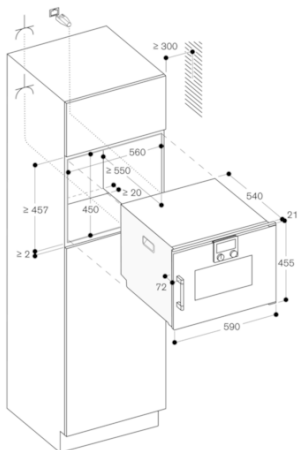

BSP220101
Пароварка серии 200
Окраска стекла, цвет Gaggenau
антрацит
Ширина 60 см
Навес двери справа
Панель управления сверху

Изготовлено 2020-03-18
Страница 2

Розетка
Размеры в мм